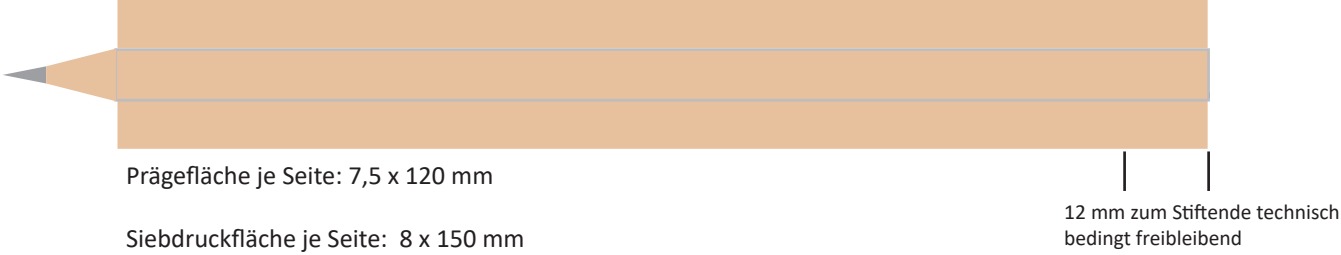

# Präge- & Druckflächen Riesenformat & Zimmermannsstifte

Durchmesser ca. 12 mm 

Wichtig! Umlaufende Dekore müssen immer 2 mm druckfreie Fläche haben

Durchmesser ca. 12 mm 

Durchmesser ca. 12 mm 